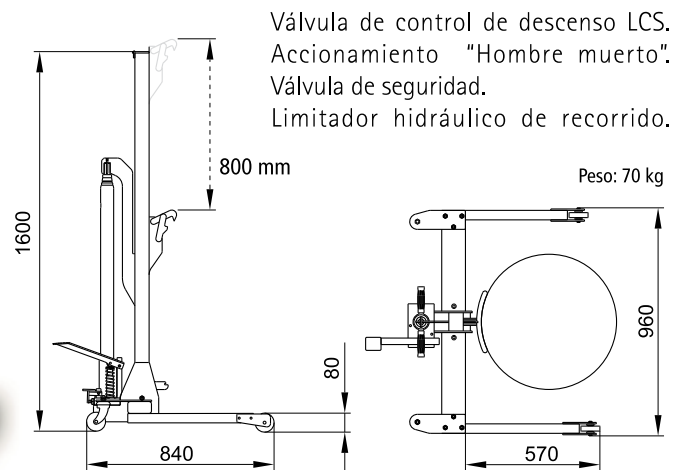

Portabidones hidráulico

Mordaza automática. Basta posicionarla correctamente bajo el reborde del bidón. Tanto el amarre como la liberación se producen sin intervención alguna.

PARA BIDONES METÁLICOS Y DE PLÁSTICO DE 200 LITROS.

Adaptado para cargar bidones en la mayoría de los vehículos. La anchura del bastidor permite el acceso a las paletas europeas. La elevación y el descenso a pedal permiten mantener las manos libres.

Pinza alzabidones

PARA BIDONES DE ACERO DE 200 LITROS.

Sólo para bidones cerrados con reborde o para bidones de tapa desmontable siempre que la tapa esté bien cerrada.